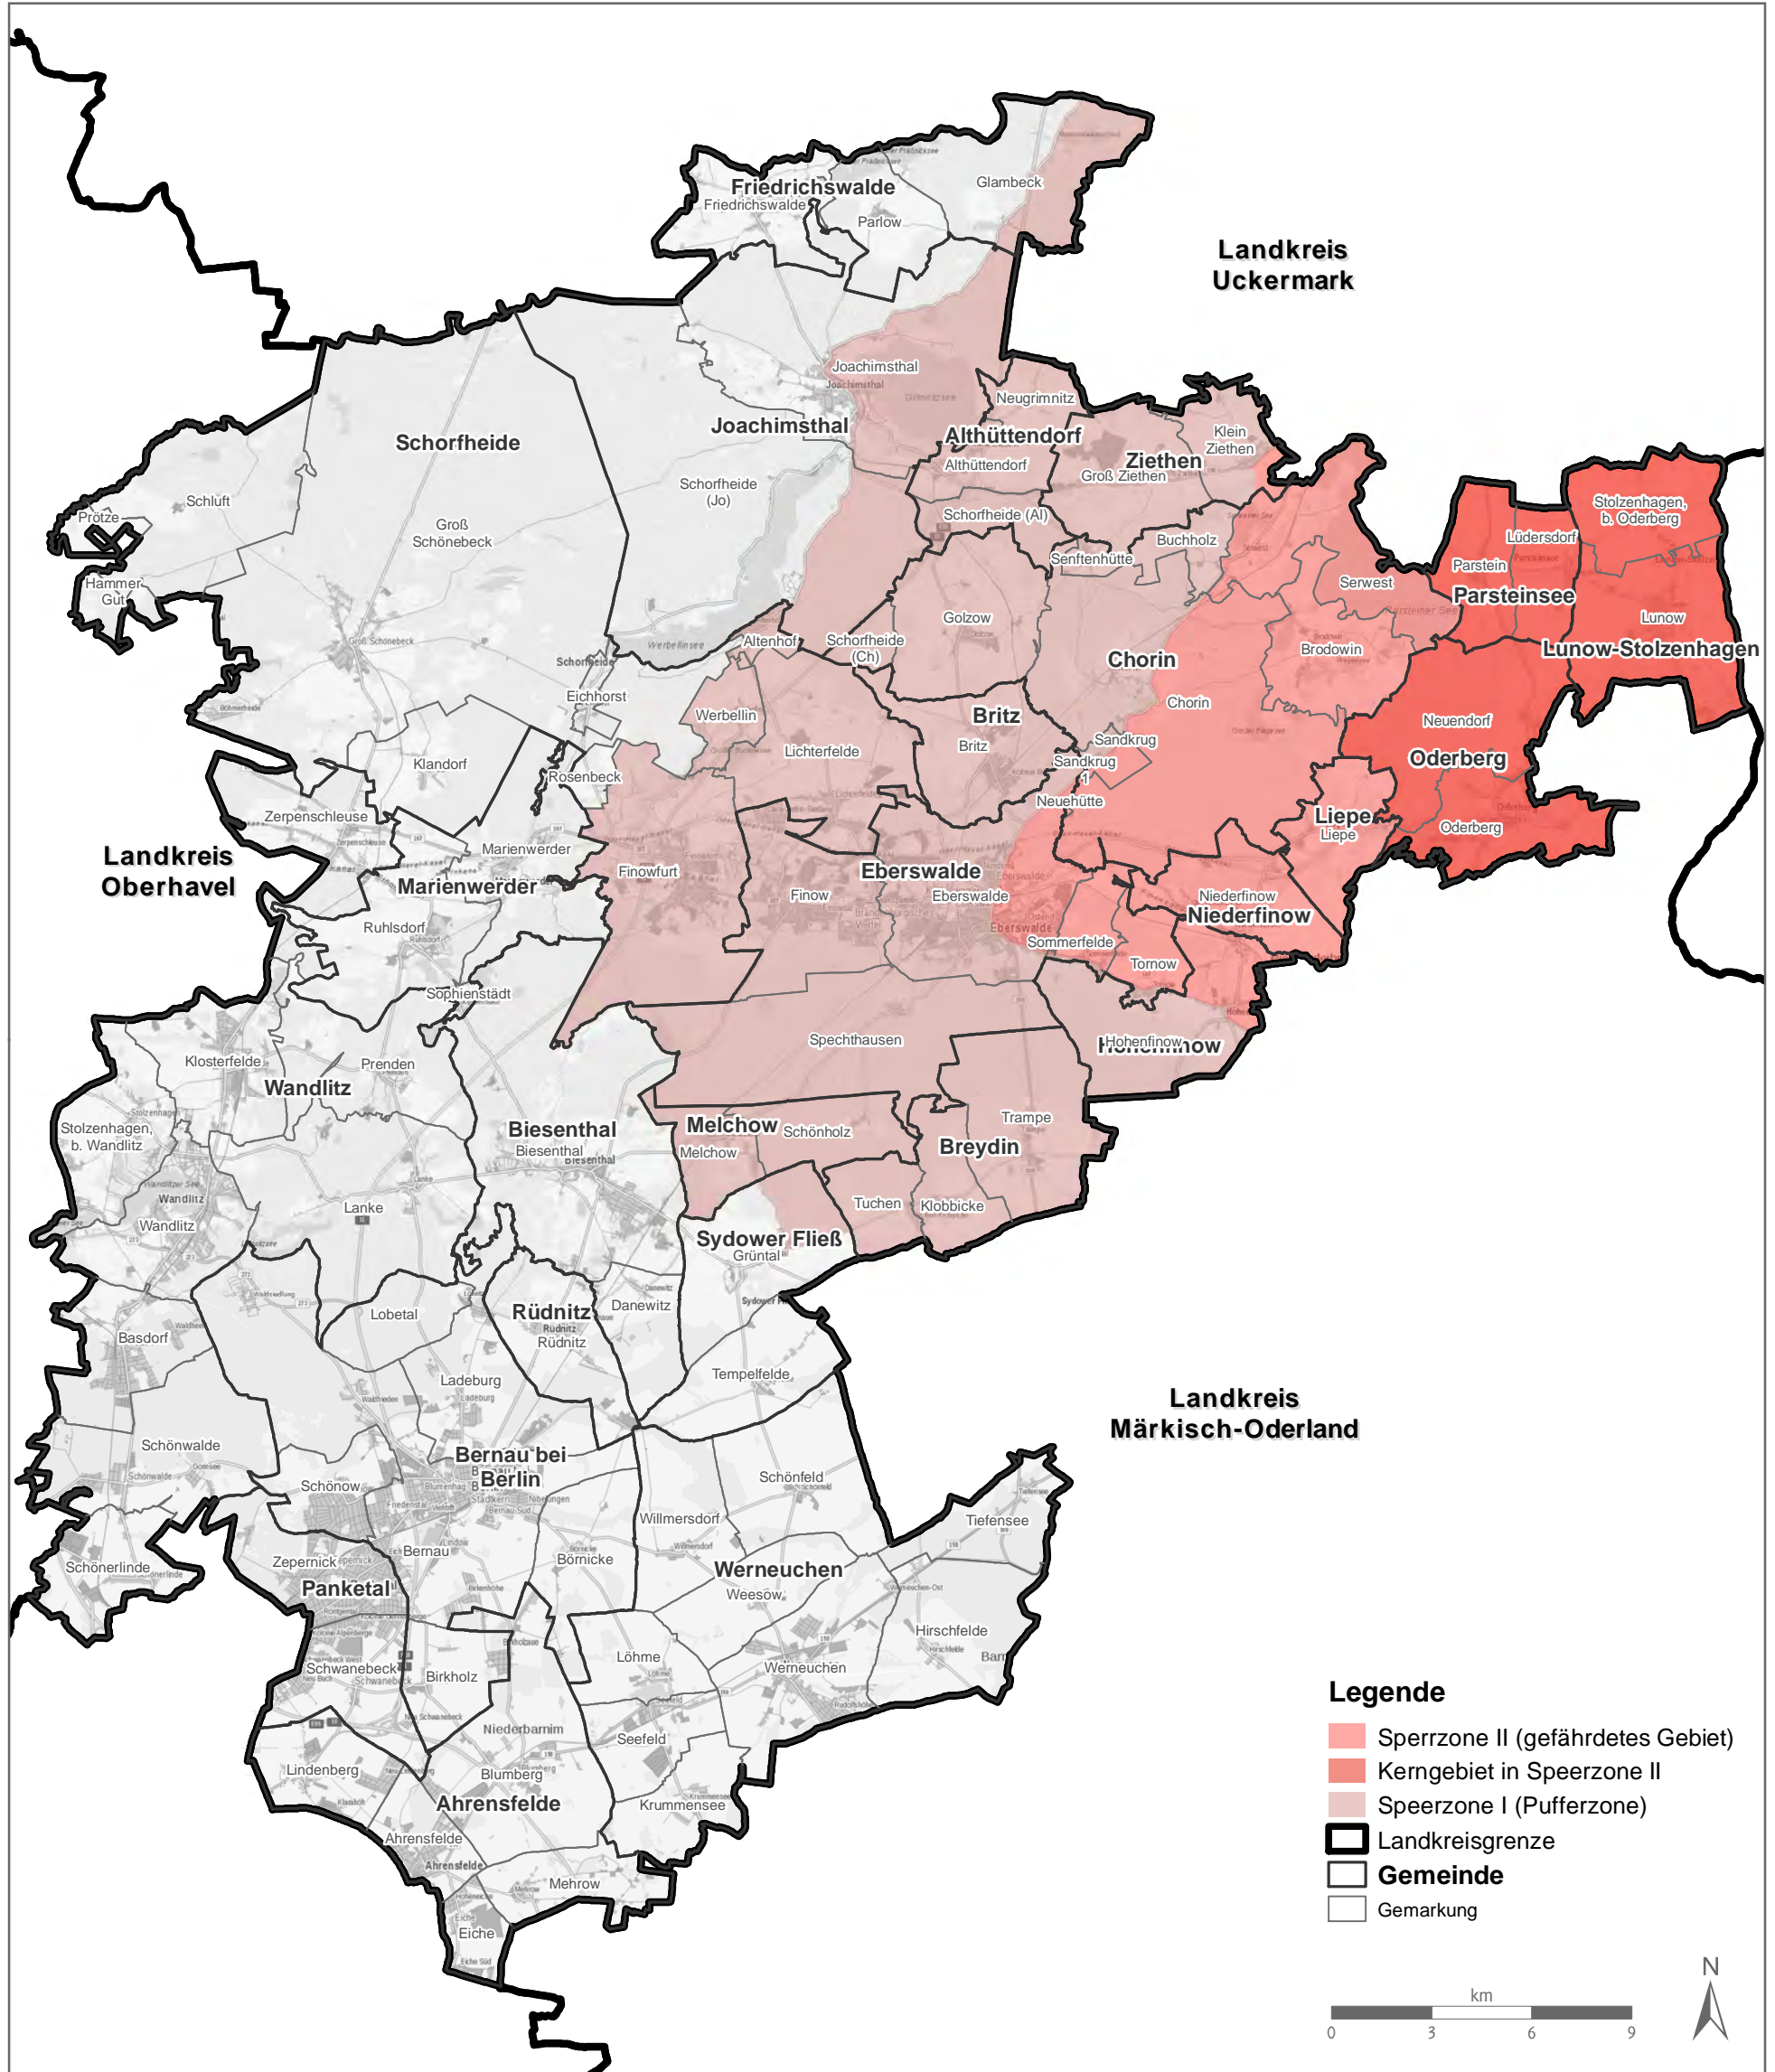

**ANLAGE 1
 ZUR TIERSEUCHENALLGEMEINVERFÜGUNG VOM 6. AUGUST 2021**

Karte der Restriktionsgebiete

Stand: 6. August 2021

Diese Karte dient ausschließlich der Übersicht und besitzt keine Rechtsverbindlichkeit.
 Die Absicht zur Veröffentlichung, Vervielfältigung oder Weitergabe an Dritte ist der bereitstellenden Stelle vorher anzuzeigen. Auf jeder Vervielfältigung ist auf die Quelle der Daten einschließlich deren Aktualität mit folgendem Erlaubnisvermerk an deutlich sichtbarer Stelle anzubringen:
 Geobasisdaten: © GeoBasis-DE/LGB 2021, dl-de/by-2-0.

Kartengrundlage:
 Geobasisdaten: © GeoBasis-DE/LGB 2021, dl-de/by-2-0